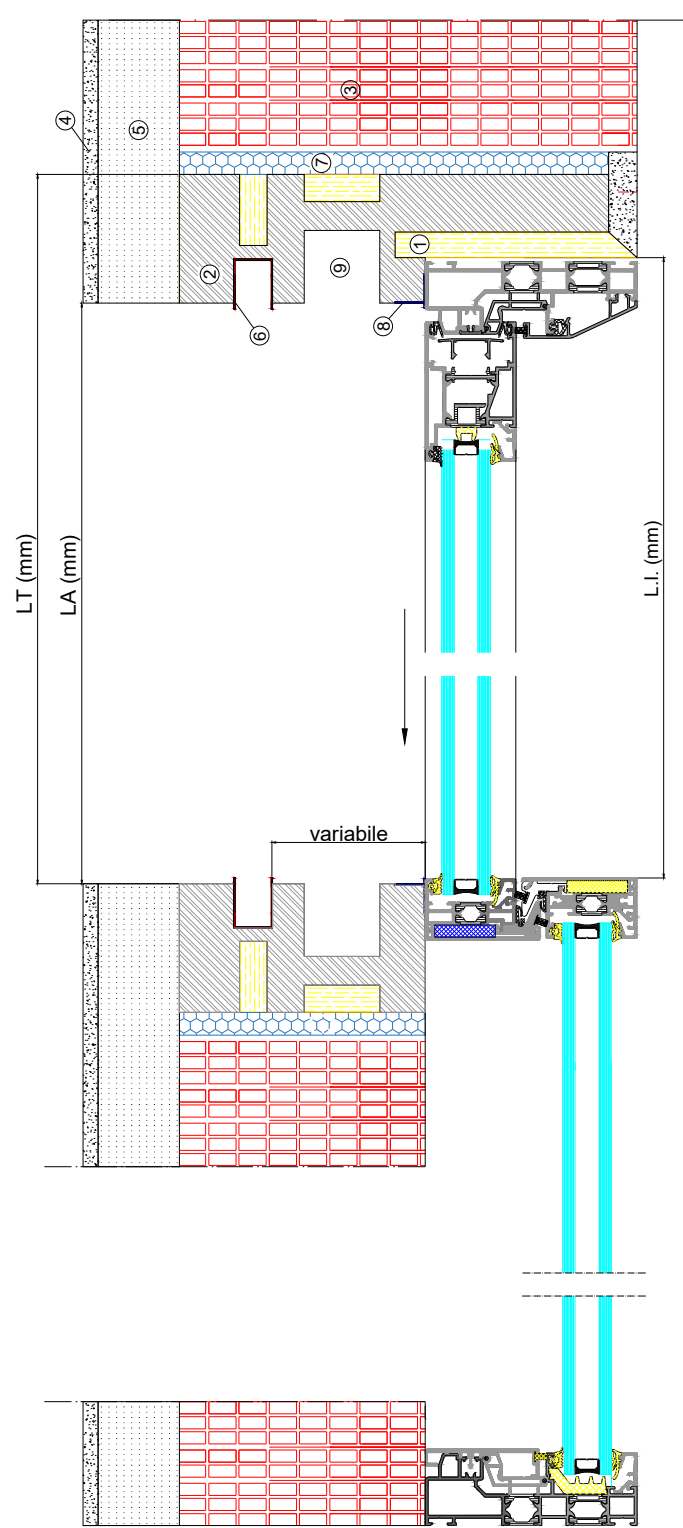

Legenda:

- ① Legno fenolico
- ② EPS
- ③ Mattoni forati
- ④ Intornaco esterno
- ⑤ Cappotto esterno
- ⑥ Alloggio per guida avvolgibile
- ⑦ Schiuma PU elastica
- ⑧ Profilo porta intonaco in PVC
- ⑨ Incasso zanzariera

Specifiche tecniche:

Larghezza Spalle (LT)	Variabile
Spessore spalla	85 mm
Larghezza architettonica (LA)	LT - 120 mm
Larghezza luce infisso (LI)	LT - 60 mm