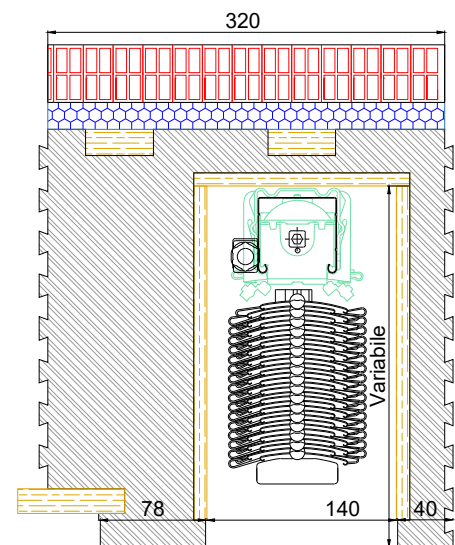

## MODULO PER MONOBLOCCO FRANGISOLE

Monoblocco Clymatico per frangisole a corda

POS.	Q.TA'	L (mm)	H (mm)	MOTORE CINGHIA	DX SX	BATTUTA INFISSO	MONTAGGIO	NOTE

Misura massima Larghezza cassonetto

Controtelaio THF

N.B. le quote si riferiscono alle Tavole Progettuali indicate in basso a destra)

Sistemi di chiusura & scelte variabili

ROMPITRATTA

SOTTOBANCALE IN EPS