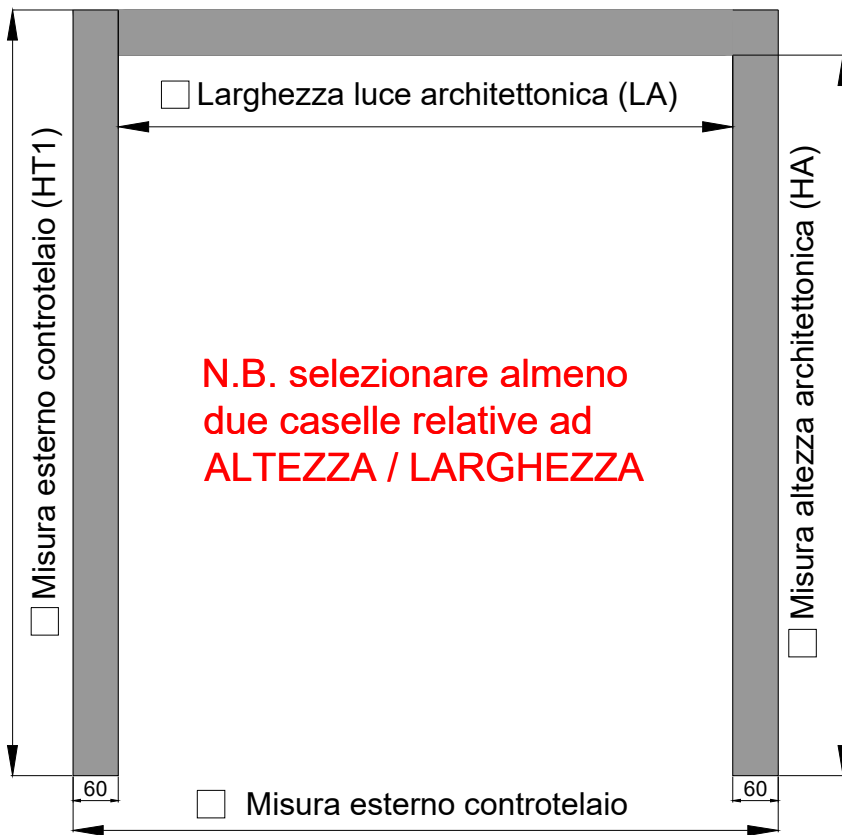

MODULO PER MONOBLOCCO I_60FM e ICM_60FM
MonobloccoClymatico per infisso filo muro e predisposizione persiana cardine a muro

POS.	Q.TA'	L (mm)	H (mm)	Battuta (mm)	SPESSORE MURO	MONTAGGIO	NOTE

ROMPITRATTA

PREDISPOSIZIONE ZANZARIERA A SCOMPARSA

(N.B. il controlaio diventa 850 mm)