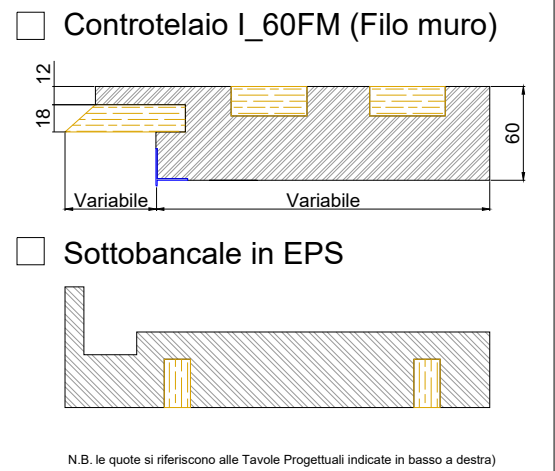

MODULO PER MONOBLOCCO I_60FM e ICM_60FM
MonobloccoClymatico per infisso filo muro e predisposizione persiana cardine a muro

POS.	Q.TA'	L (mm)	H (mm)	Battuta (mm)	SPESSORE MURO	MONTAGGIO	NOTE

ROMPITRATTA

PREDISPOSIZIONE ZANZARIERA A SCOMPARSA

(N.B. il controlaio diventa 850 mm)