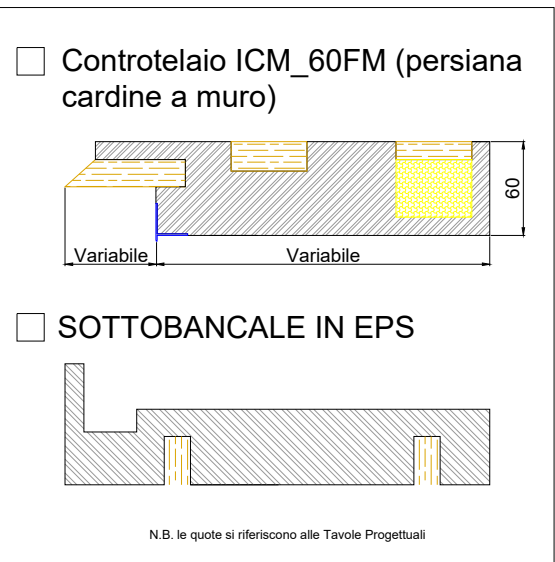

MODULO PER MONOBLOCCO I_60FM e ICM_60FM
MonobloccoClymatico per infisso filo muro e predisposizione persiana cardine a muro

POS.	Q.TA'	L (mm)	H (mm)	Battuta (mm)	SPESSORE MURO	MONTAGGIO	NOTE

ROMPITRATTA

PREDISPOSIZIONE ZANZARIERA A SCOMPARSA

(N.B. il controlaio diventa 850 mm)